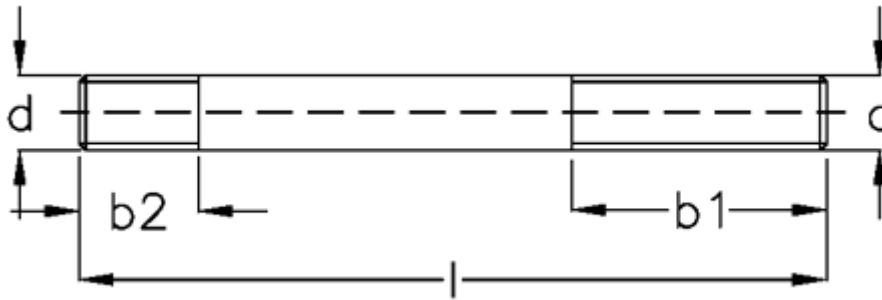

Varenummer: 20813738
Beskrivelse: E+G Støttebolt for T-møtrik
DIN 6379-M20-315

Mål

b1 = 190
b2 = 27
d = M20
l = 315